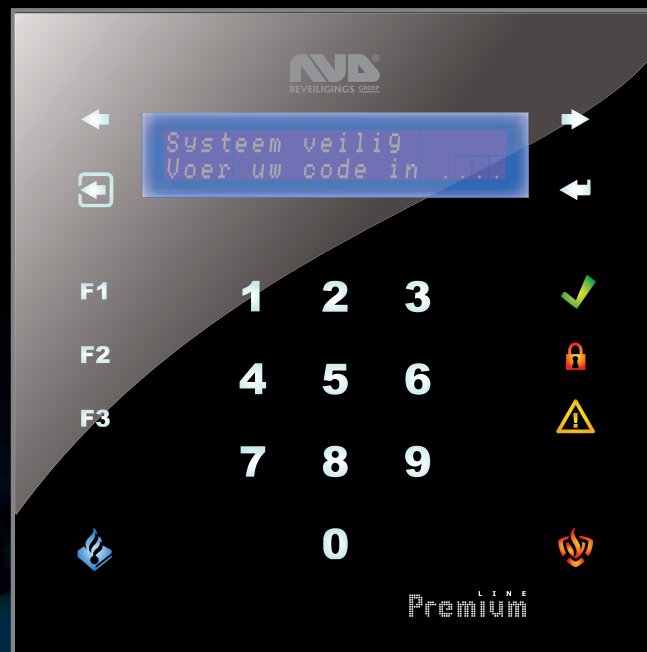

## NVD Premium Line PLi950

Moderne vormgeving, innovatieve techniek en eenvoudige bediening.

De PLi950 combineert de allerhoogste eisen van beveiliging met een stijlvolle en moderne uitstraling. De PLi950 is het eerste bedieningspaneel dat via internet kan worden aangesloten op de alarmcentrale.

### Eenvoudig te bedienen

Het front is uitgerust met aanraakgevoelige en eenvoudig bedienbare functietoetsen. Via uw computer kunt u eenvoudig instellingen beheren.

De PLi950 kan moeiteloos gebruikt worden ter vervanging van uw huidige bedieningspaneel.